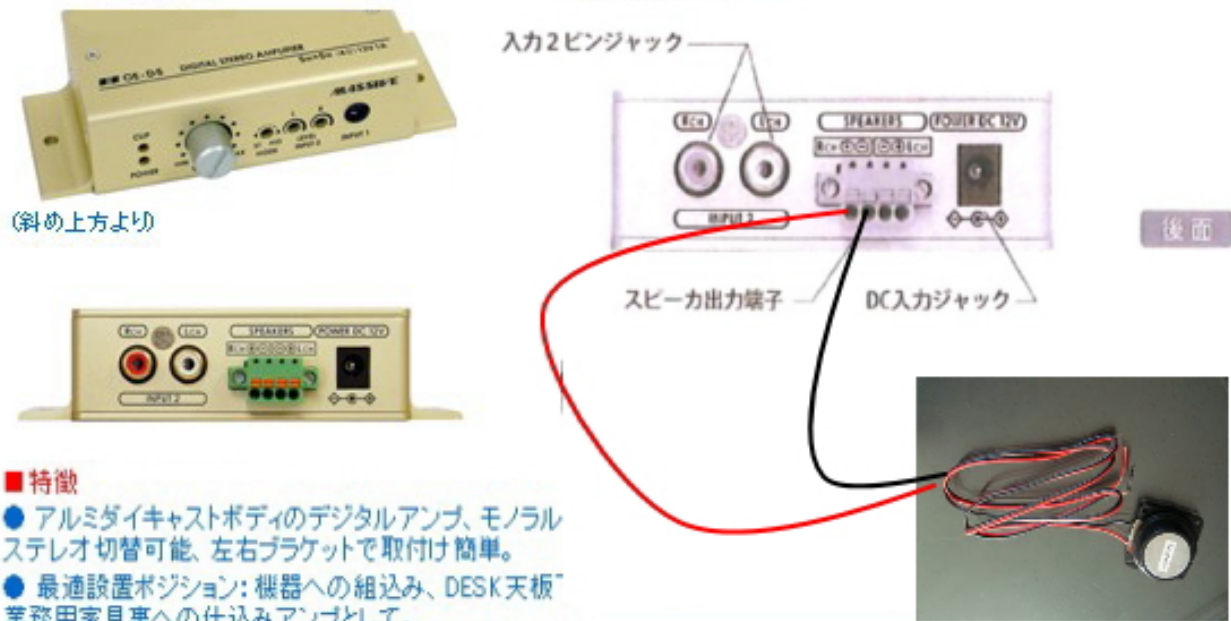

## デジタルミニアンプとの接続方法+スペックシート

### ■特徴

- アルミダイキャストボディのデジタルアンプ。モノラルステレオ切替可能、左右ブラケットで取付け簡単。
- 最適設置ポジション: 機器への組込み、DESK天板<sup>®</sup>業務用家具裏への仕込みアンプとして。

### ■主要規格

電源	DC12V 付属ACアダプタ使用
定格出力	5W+5W(4Ω 負荷・12V/1A)
歪率(THD)	0.2%以下
入力感度及び 入力インピーダンス	AUX(入力1): 185mV/470Ω ライン(入力2): 185mV/10KΩ
周波数特性	10Hz~30kHz
出力負荷インピーダンス	4Ω~8Ω
消費電力	5W
寸法	95(W)×31(H)×50(D)mm
質量	172g(取付けブラケットを含む)
仕上色	シャンペンゴールド
付属品	ACアダプタ/取扱説明書/取付けビス(2本)